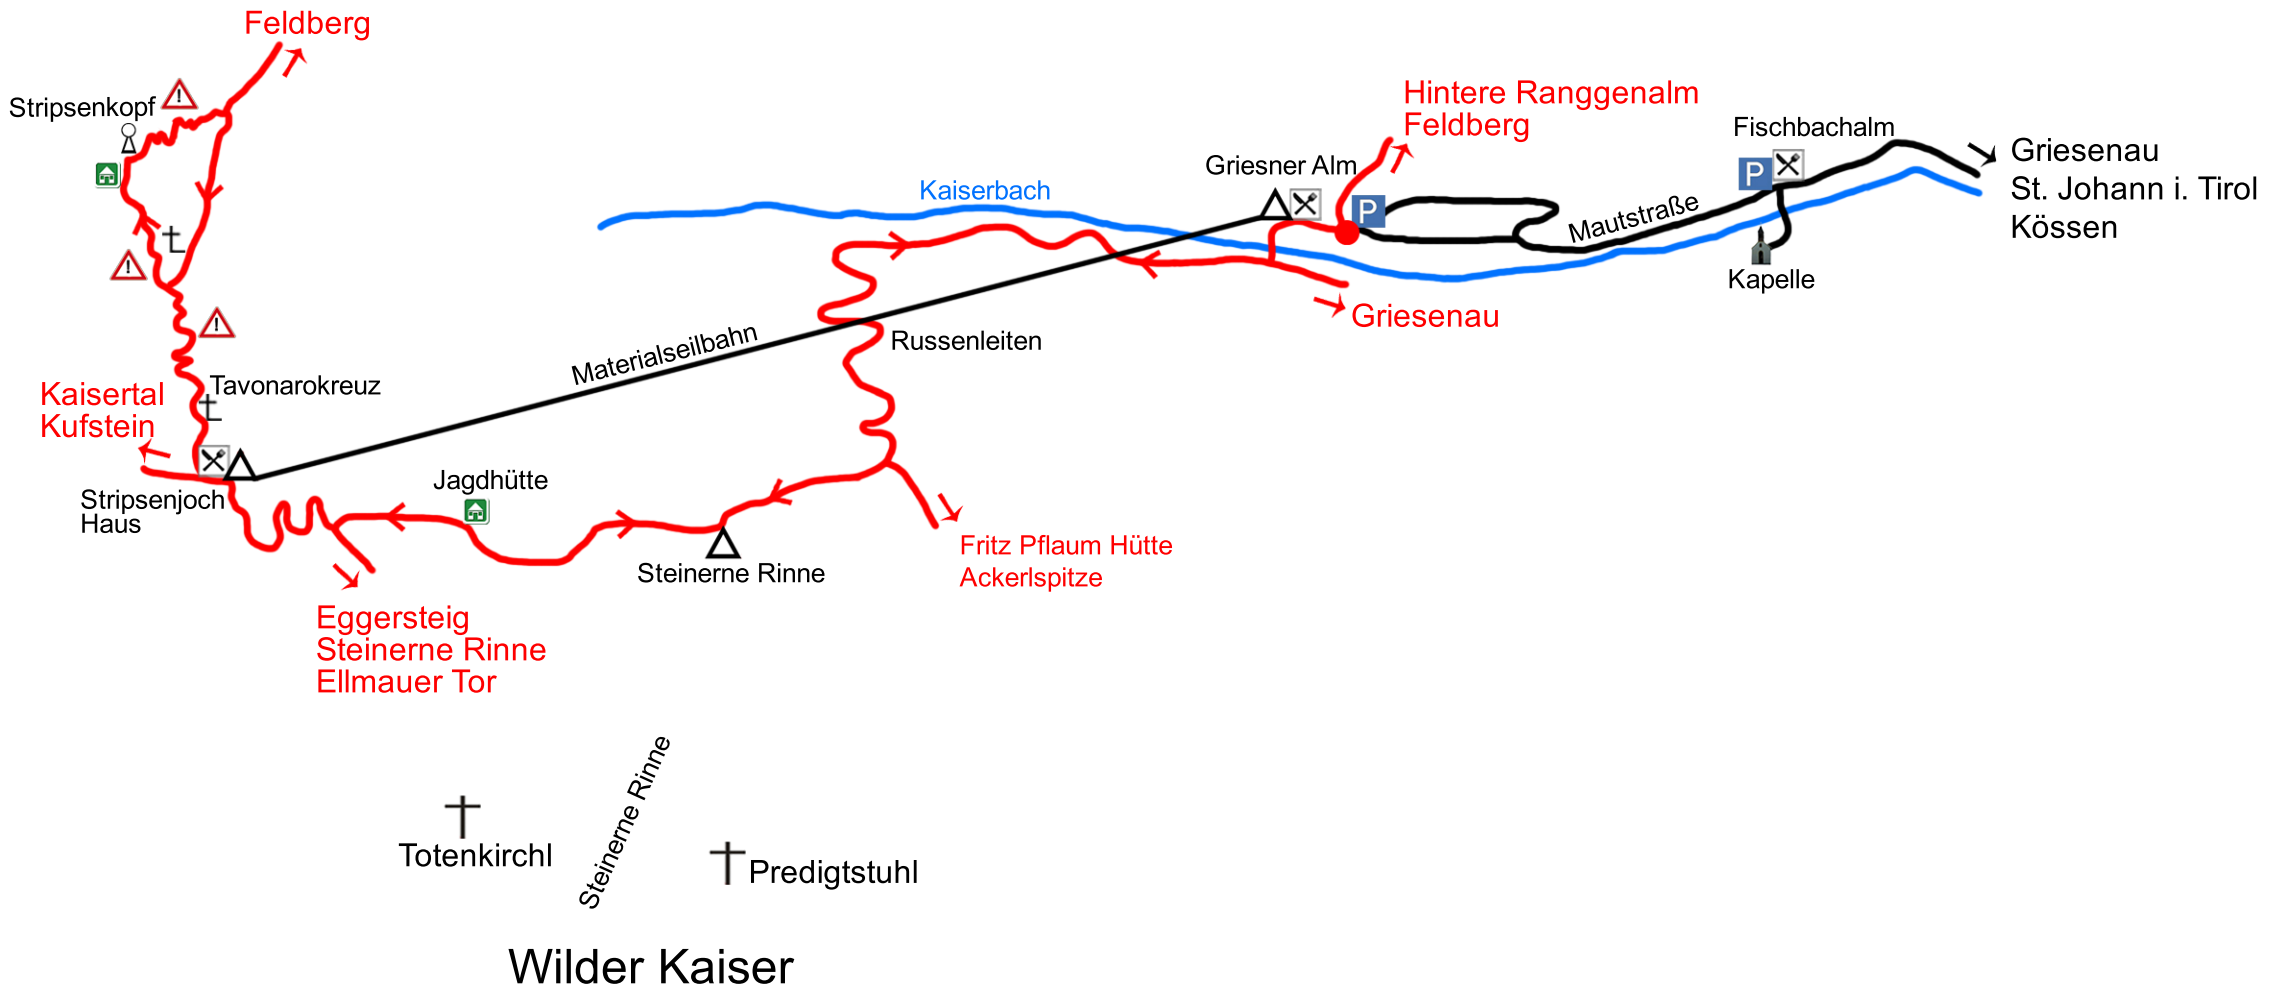

†
Feldberg

Feldberg

Stripsenkopf

Hintere Ranggenalm
Feldberg

Kaiserbach

Griesner Alm

Fischbachalm

Griesenau
St. Johann i. Tirol
Kössen

Mautstraße

Kapelle

Materialseilbahn

Russenleiten

Griesenau

Kaisertal
Kufstein

Tavonarokreuz

Jagdhütte

Stripsenjoch
Haus

Steinerne Rinne

Fritz Pflaum Hütte
Ackerlspitze

Eggersteig
Steinerne Rinne
Ellmauer Tor

†
Totenkirchl

Steinerne Rinne

†
Predigtstuhl

Wilder Kaiser